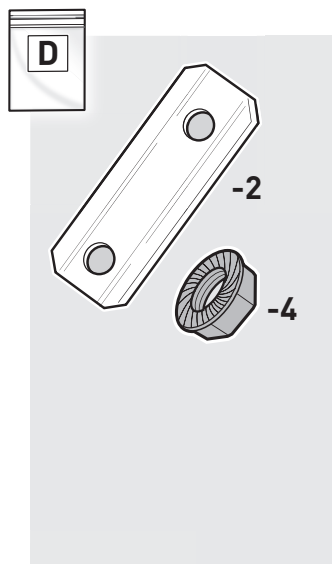

**НЕОБХОДИМЫЕ ИНСТРУМЕНТЫ:
SZÜKSÉGES SZERSZÁMOK:
GEREKLI ALETLER:
ΕΡΓΑΛΕΙΑ ΠΟΥ ΑΠΑΙΤΟΥΝΤΑΙ:**