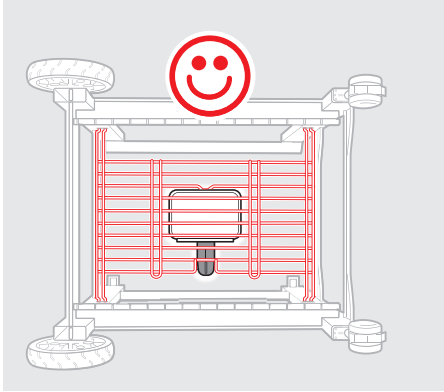

**4****5**

1-

**6**

7

8

9

10

8-  8- 

⚠ **ÖNEMLİ!**

⚠ **ΣΗΜΑΝΤΙΚΟ!**

- ⚠ Проводку прокладывать ВНУТРИ рамы гриля.
- ⚠ A huzalokat a grill keretén BELÜL kell vezetni!
- ⚠ Kablolar, izgara çerçevesinin İÇİNDEN dölaştırılmalıdır.
- ⚠ Τα καλώδια πρέπει να οδεύουν στο ΕΣΩΤΕΡΙΚΟ του πλαισίου της ψησταριάς.