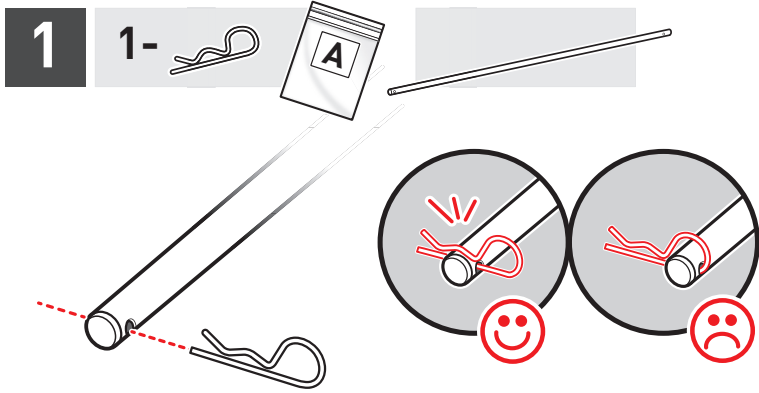

210	310	410	610
6	8	10	12
1	1	1	1
1	1	1	1
1	1	1	1
1	1	1	1
1	1	1	1
1	1	1	1
2	3	4	6
1	1	1	1
1	1	1	1

210	310	410	610
2	2	2	2
2	2	2	2
2	2	2	2
1	1	1	1
1	1	1	1
1	1	1	1
1	1	1	1