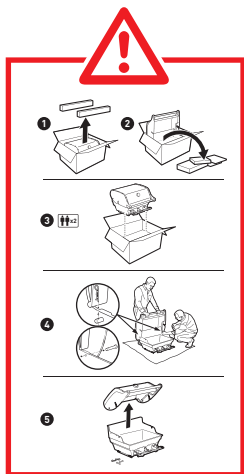

## РУКОВОДСТВО ПО СБОРКЕ ÖSSZESZERELÉSI ÚTMUTATÓ MONTAJ KILAVUZU ΟΔΗΓΟΣ ΣΥΝΑΡΜΟΛΟΓΗΣΗΣ

73165

091516  
RU / HU / TR / EL

FOR LIFE

**RU**

- △ Собирать гриль на плоской, ровной и мягкой поверхности.
- △ Перед установкой снять защитную пленку с деталей из нержавеющей стали.
- △ Не использовать для сборки электроинструменты.
- △ Для сборки необходимо 2 человека.
- △ Приобретенная модель может отличаться от представленной на изображениях.

**HU**

- △ A grillt sik, vízszintes és puha felületen szerelje össze!
- △ Az összeszerelés előtt vegye le a védőfóliát a rozsdamentes acél alkatrészekről!
- △ Az összeszereléshez ne használjon motoros szerszámokat!
- △ Az összeszereléshez 2 személy szükséges.
- △ Az illusztrációkon látható és a megvásárolt modell vizuális megjelenése között lehetnek eltérések.

**TR**

- △ Izgarayı düz, dengeli ve yumuşak bir yüzeyde monte edin.
- △ Montajdan önce paslanmaz çelik parçalardaki koruyucu filmi çıkarın.
- △ Montaj yaparken elektrikli aletler kullanmayın.
- △ Montaj için 2 kişi gereklidir.
- △ Resimlerle satın alınan model arasında görsel farklılıklar olabilir.

**EL**

- △ Συναρμολογήστε την ψησταριά πάνω σε μια ίσια, επίπεδη και μαλακή επιφάνεια.
- △ Πριν την εγκατάσταση, αφαιρέστε την προστατευτική μεμβράνη από τα εξαρτήματα από ανοξείδωτο χάλυβα.
- △ Μην χρησιμοποιείτε ηλεκτροκίνητα εργαλεία για τη συναρμολόγηση.
- △ Για τη συναρμολόγηση χρειάζονται 2 άτομα.
- △ Ενδέχεται να υπάρχουν οπτικές διαφορές μεταξύ των εικόνων και του μοντέλου που έχει αγοραστεί.