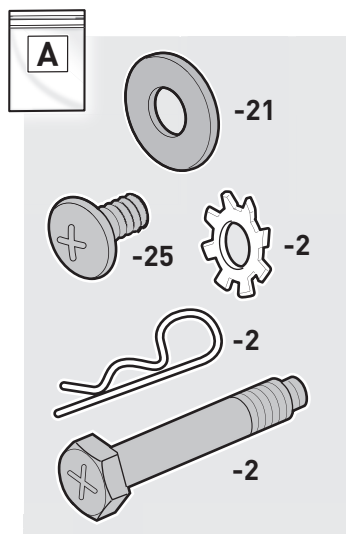

**НЕОБХОДИМЫЕ ИНСТРУМЕНТЫ:
SZÜKSÉGES SZERSZÁMOK:
GEREKLI ALETLER:
ΕΡΓΑΛΕΙΑ ΠΟΥ ΑΠΑΙΤΟΥΝΤΑΙ:**