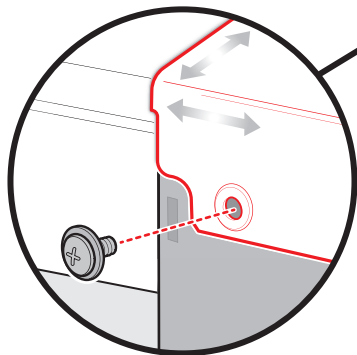

23

2- 2-

Отрегулировать при необходимости.
Állítsa be, ha szükséges.
Gerekirse ayarlayın.
Ρυθμίστε εάν είναι απαραίτητο.

24

4-