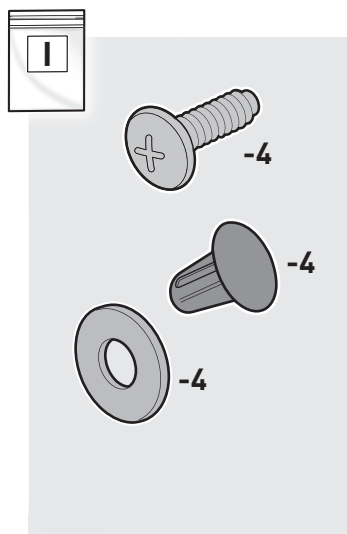

**НЕОБХОДИМЫЕ ИНСТРУМЕНТЫ:
SZÜKSÉGES SZERSZÁMOK:
GEREKLI ALETLER:
ΕΡΓΑΛΕΙΑ ΠΟΥ ΑΠΑΙΤΟΥΝΤΑΙ:**