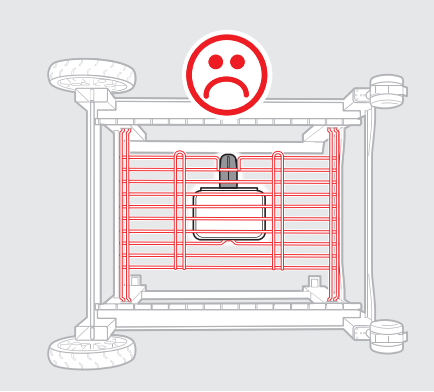

**4****5**

1-

**6**

7

8

9

10

8-  8- 

⚠ **ÖNEMLİ!**

⚠ **ΣΗΜΑΝΤΙΚΟ!**

- ⚠ Проводку прокладывать ВНУТРИ рамы гриля.
- ⚠ A huzalokat a grill keretén BELÜL kell vezetni!
- ⚠ Kablolar, izgara çerçevesinin İÇİNDEN dölaştırılmalıdır.
- ⚠ Τα καλώδια πρέπει να οδεύουν στο ΕΣΩΤΕΡΙΚΟ του πλαισίου της ψησταριάς.