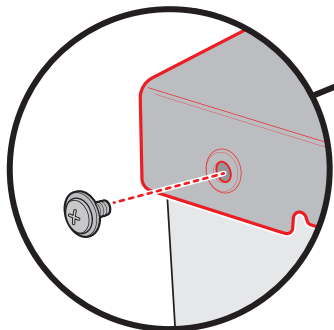

- ⚠ Линию подвода газа прокладывать СНАРУЖИ рамы гриля.
- ⚠ A gázvezetéket a grill keretén KÍVÜL kell vezetni!
- ⚠ Gaz borusu izgara çerçevesinin DİŞİNDAN dölaştırılmalıdır.
- ⚠ Η γραμμή αερίου πρέπει να οδεύει στο ΕΞΩΤΕΡΙΚΟ του πλαισίου της ψησταριάς.

13

14

2- 

2- 

15

2-

16

2-

2-

**17**1-  1- **18**2-  2- 

**19** 2-  2-  

**20** 4-  2-  