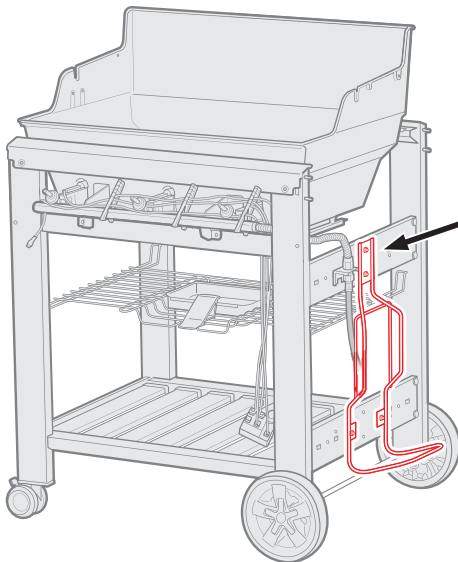

- ⚠ Линию подвода газа прокладывать СНАРУЖИ рамы гриля.
- ⚠ A gázvezetéket a grill keretén KÍVÜL kell vezetni!
- ⚠ Gaz borusu izgara çerçevesinin DİŞİNDAN dölaştırılmalıdır.
- ⚠ Η γραμμή αερίου πρέπει να οδεύει στο ΕΞΩΤΕΡΙΚΟ του πλαισίου της ψησταριάς.

13

14

2- 

2- 

15

2-

16

2-

2-

**17**1-  1- **18**2-  2- 

**19** 2-  2-  

**20** 4-  2-  