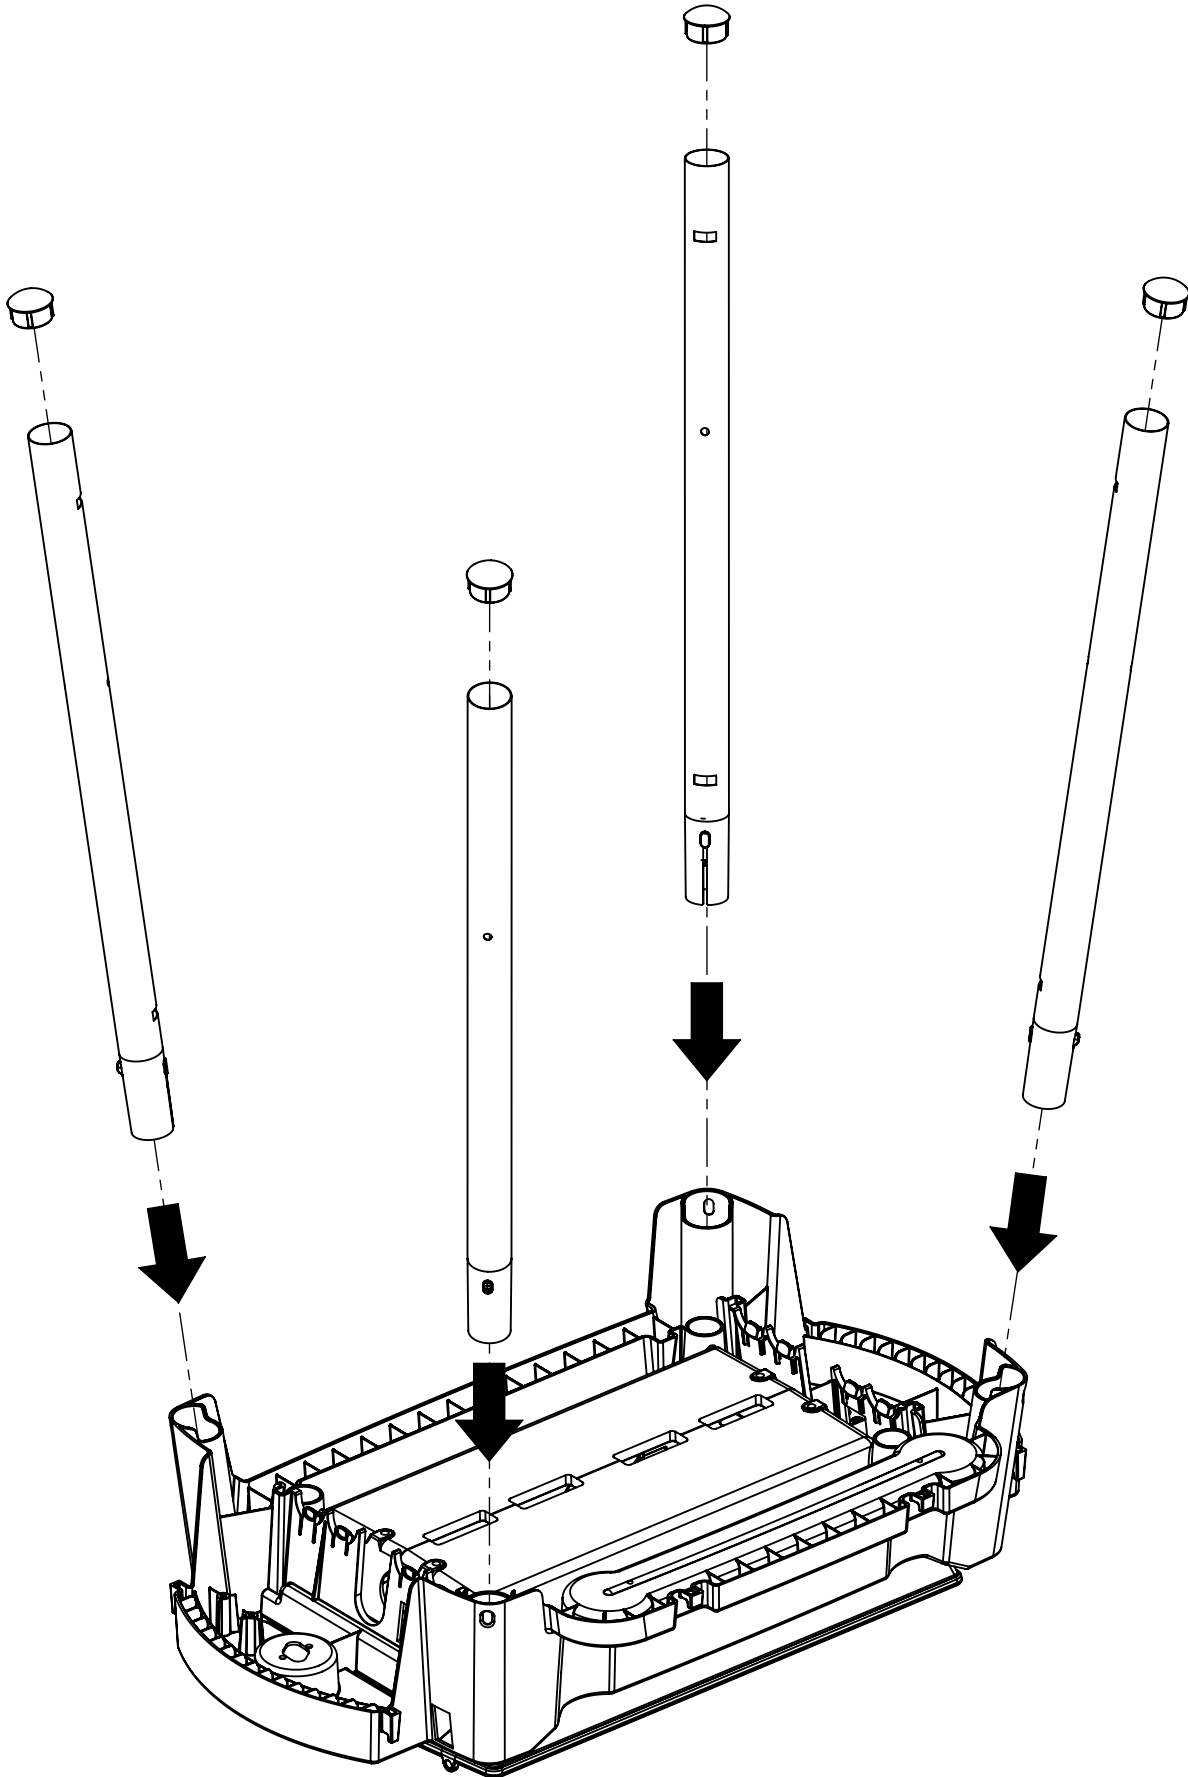

Broil King®

BARBECUES

Broil King
PORTA-CHEF 120
9506-52
9506-53

Onward
MANUFACTURING COMPANY
585 KUMPF DRIVE
WATERLOO, ONTARIO, CANADA
N2V 1K3

SINCE 1906
LIMITED

10084-E24EU REV B 03/17

1

(4)

2

(2) 

3

4

5

6

(2) 

7

9

10

(2)

11

12

1

2

3

PARTS LIST / LISTE DES PIECES / TEILELISTE

<u>KEY #</u>	<u>ITEM #</u>	<u>9506-52</u>	<u>9506-53</u>
1	10473-E20	1	1
2	10081-BK530	1	1
3	10571-5	1	1
4	1058-E200	1	1
5	Y-12310	2	2
6	21106-13	1	1
7	S21136	1	1
8	S21125	6	6
9	32209-104	1	1
10	10909-E20	1	1
11	10390-E21	1	1
12	Y-29306	1	1
13	10222-T225	1	1
14	10225-T247	1	1
15	10225-T206	1	1
16	10441-E20D	1	•
	10441-E20E	•	1
17	10114-20	1	1
18	31003-248	4	4
19	Y-29307	1	1
21	10472-K37	1	1
22	10086-E21	1	1
23	10086-E22	1	1
24	31403-201	4	4
25	10342-245	1	1
26	S15506	1	1
29	35651-208	1	1
33	Y-12865	4	4
34	10240-21	2	2
35	35033-208	4	4
36	Y-12662	4	4
37	32201-89	1	1
38	Y-29304	2	2
50	33101-208	2	2
51	S21360	1	1
58	34000-336	2	2
87	Y-11793	6	6
166	Y-11979	6	6